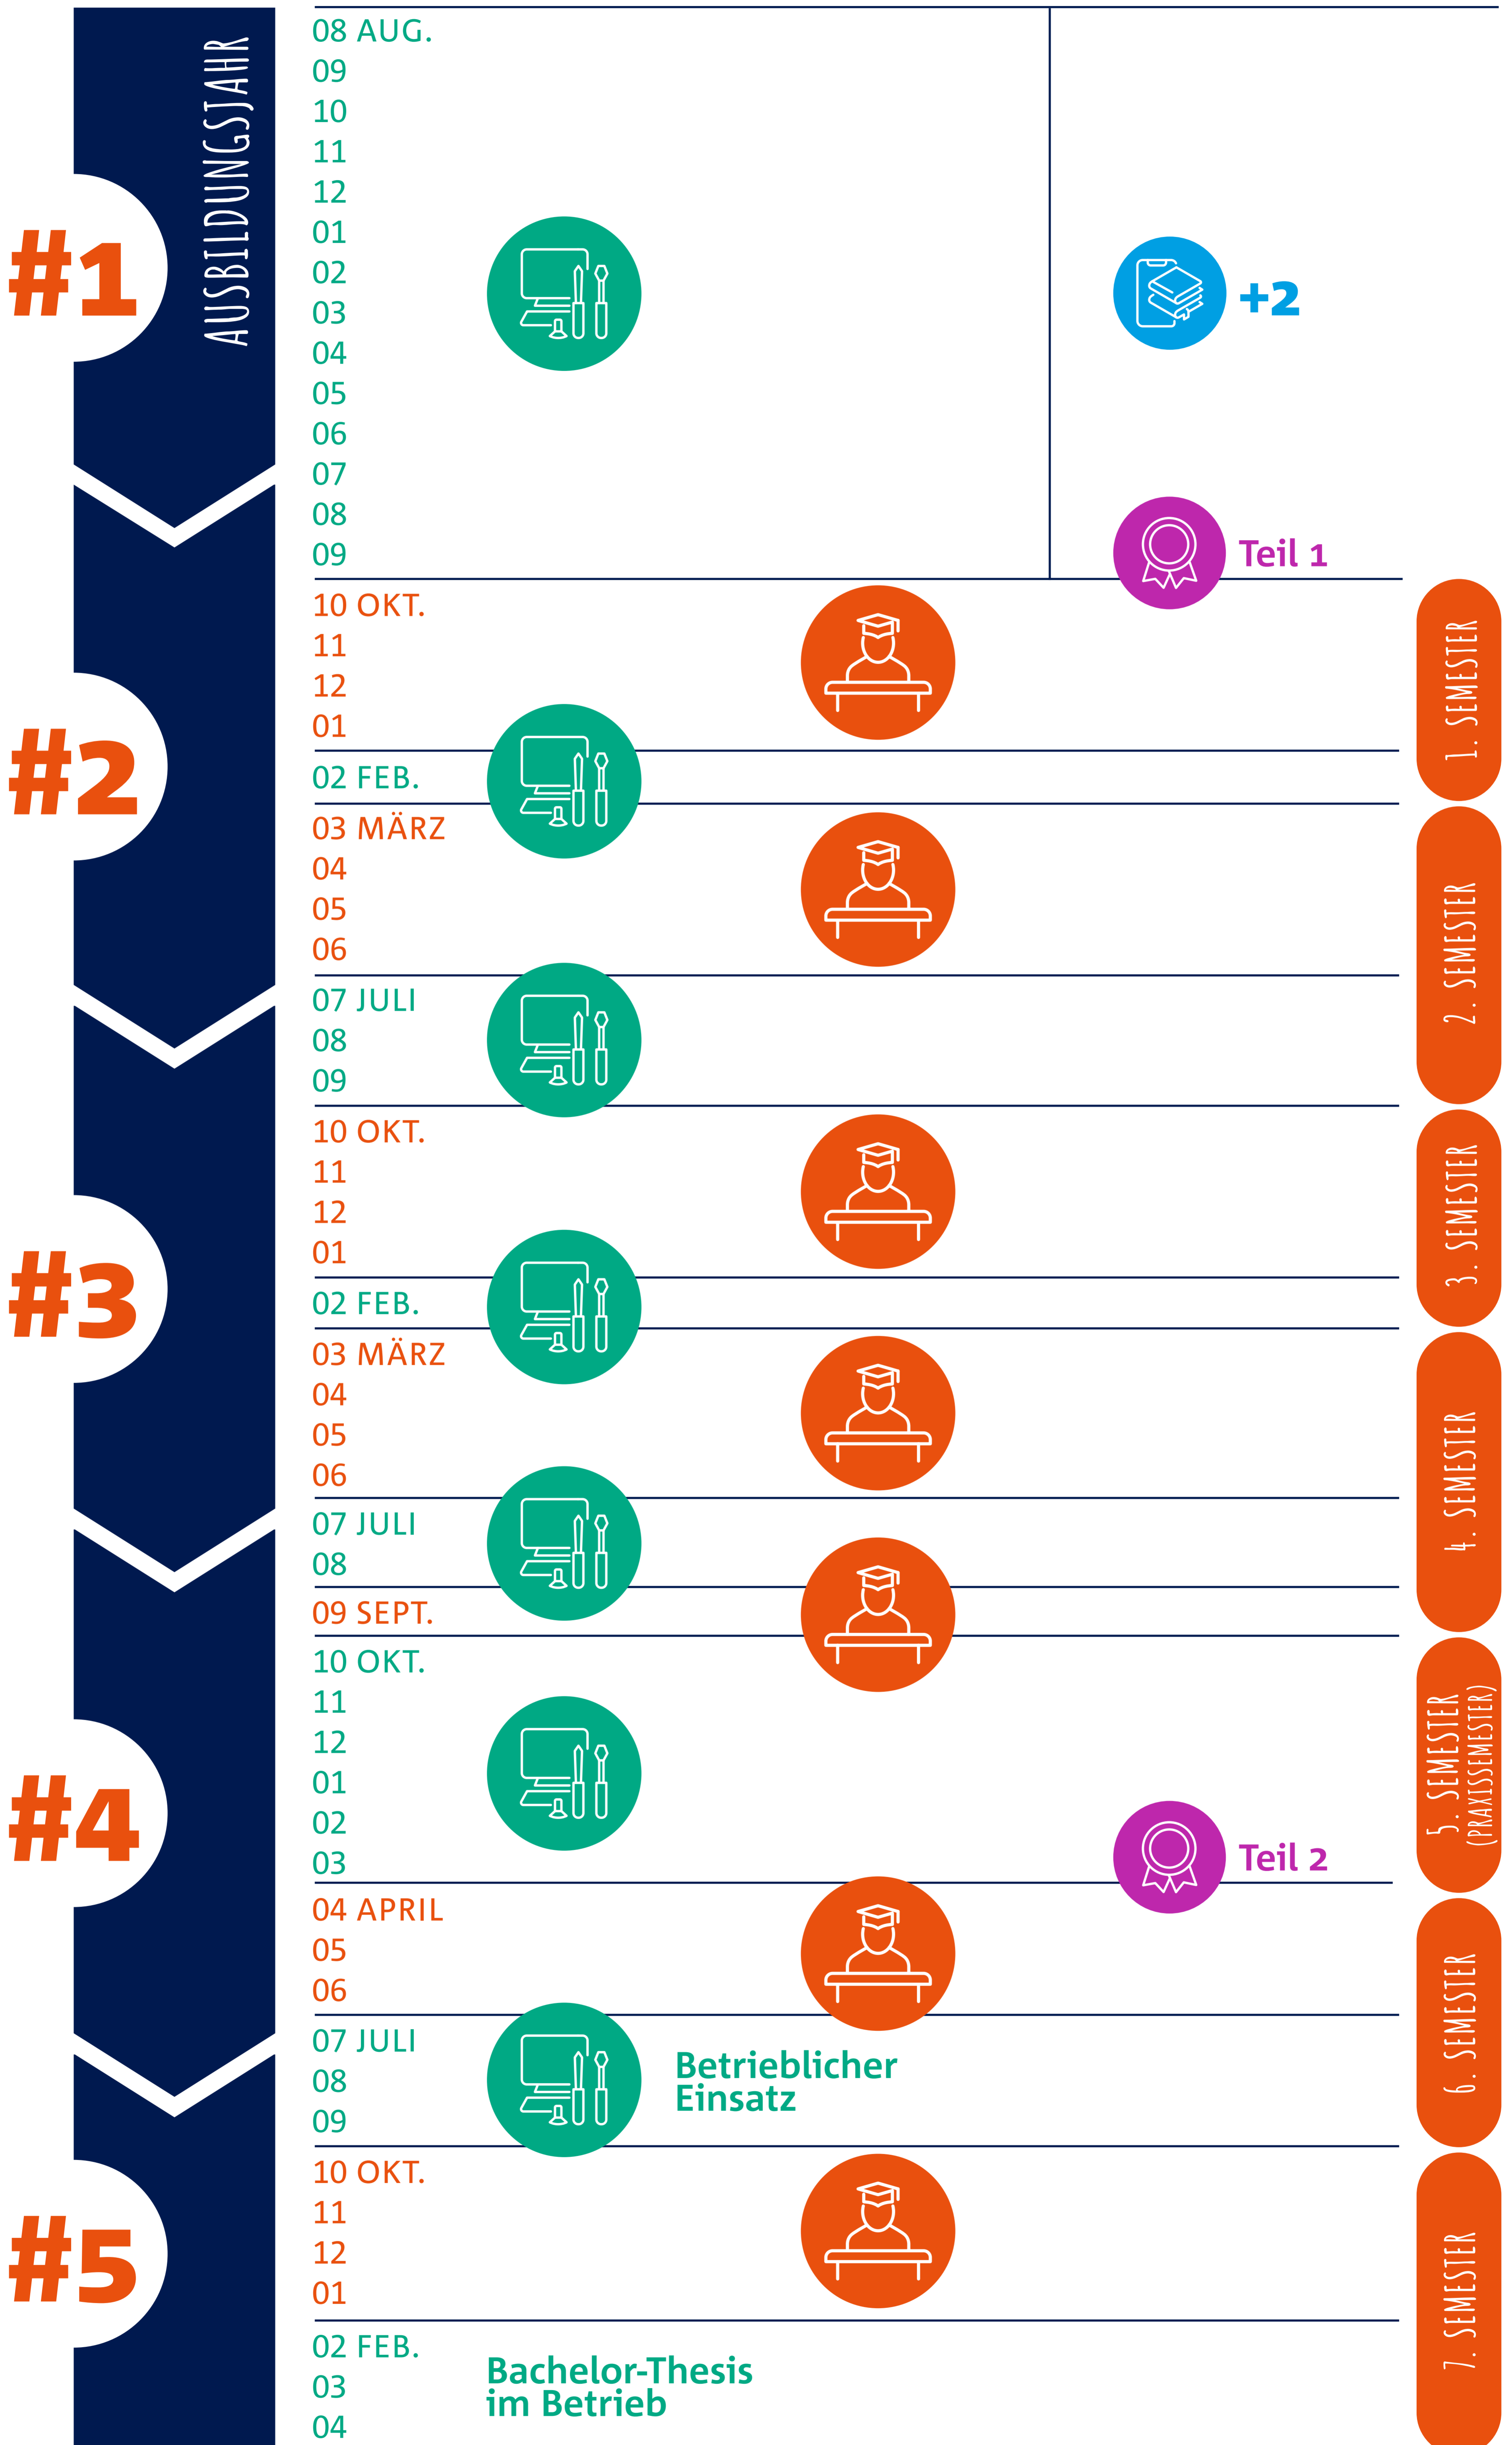

# Modellzeitplan\* Duales Studium

Maschinenbau  
Hochschule Koblenz

**GESCHAFFT!**

\* Der Zeitplan stellt einen schematischen Ablauf dar. Die Monatsangaben dienen als grobe Orientierungswerte. Die genauen Semesterzeiten werden von der Hochschule festgelegt.