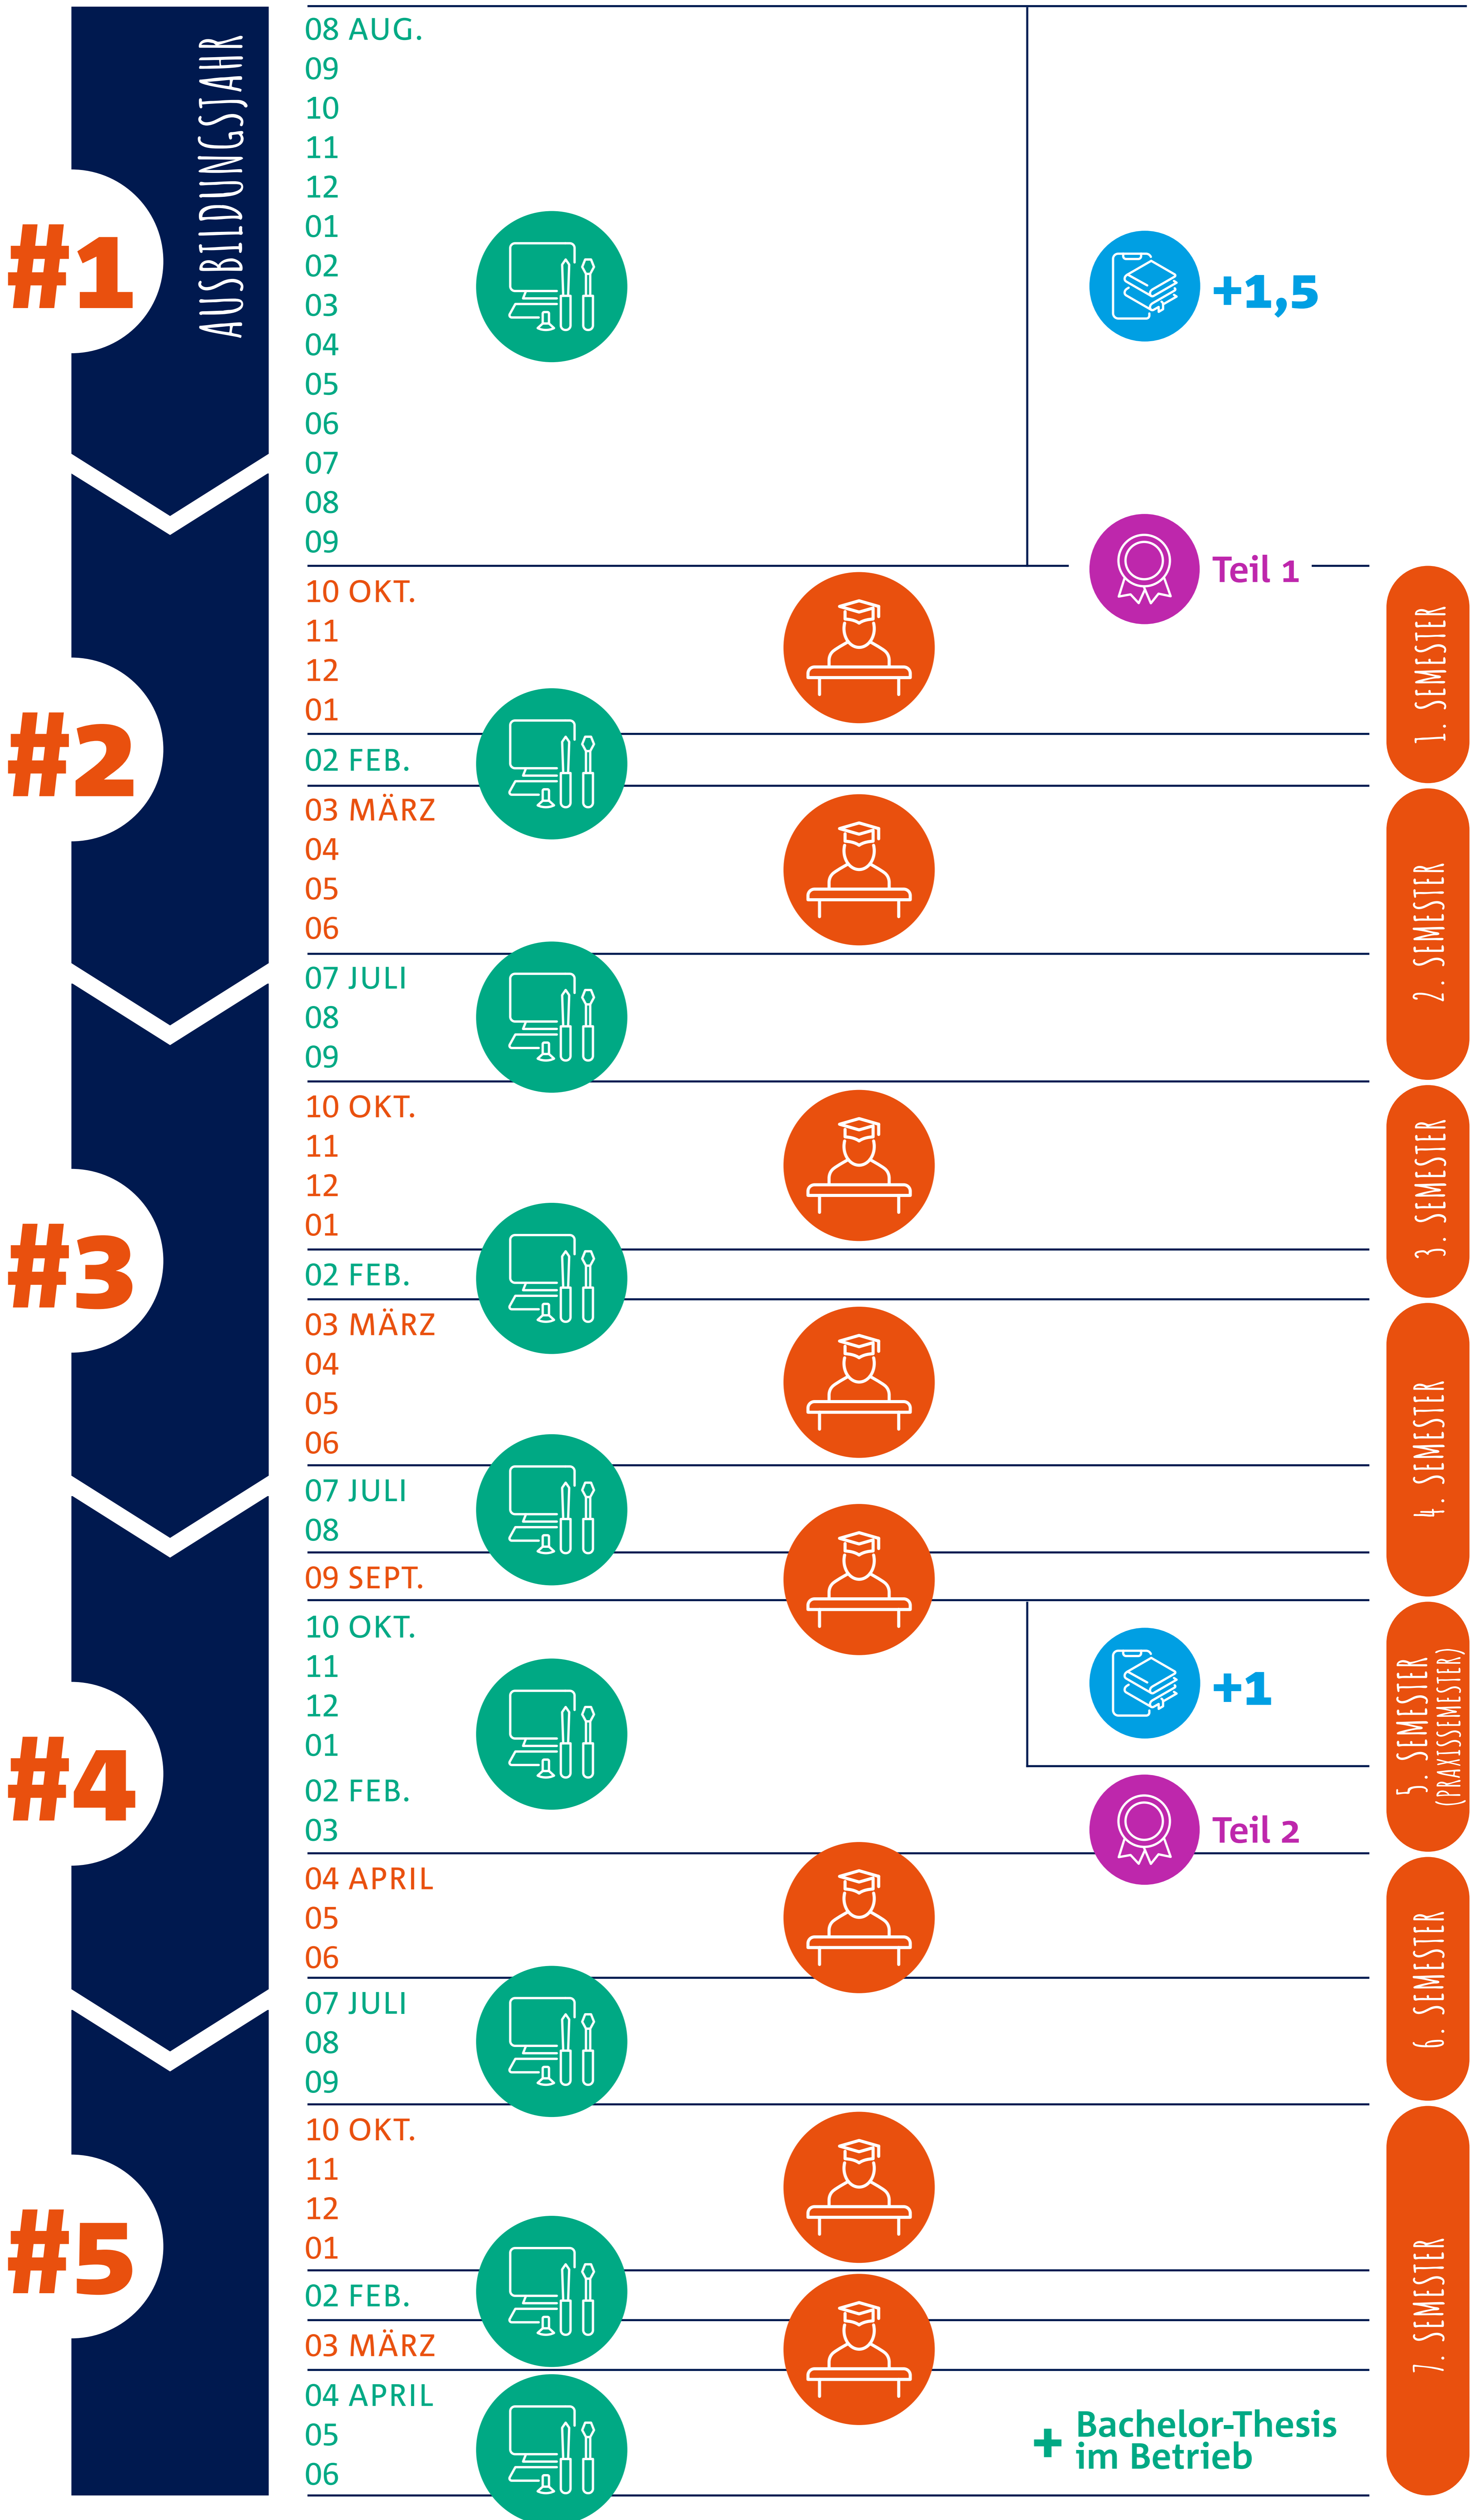

Modellzeitplan* Duales Studium

Mechatronik
Hochschule Koblenz

GESCHAFFT!

* Der Zeitplan stellt einen schematischen Ablauf dar. Die Monatsangaben dienen als grobe Orientierungswerte. Die genauen Semesterzeiten werden von der Hochschule festgelegt.