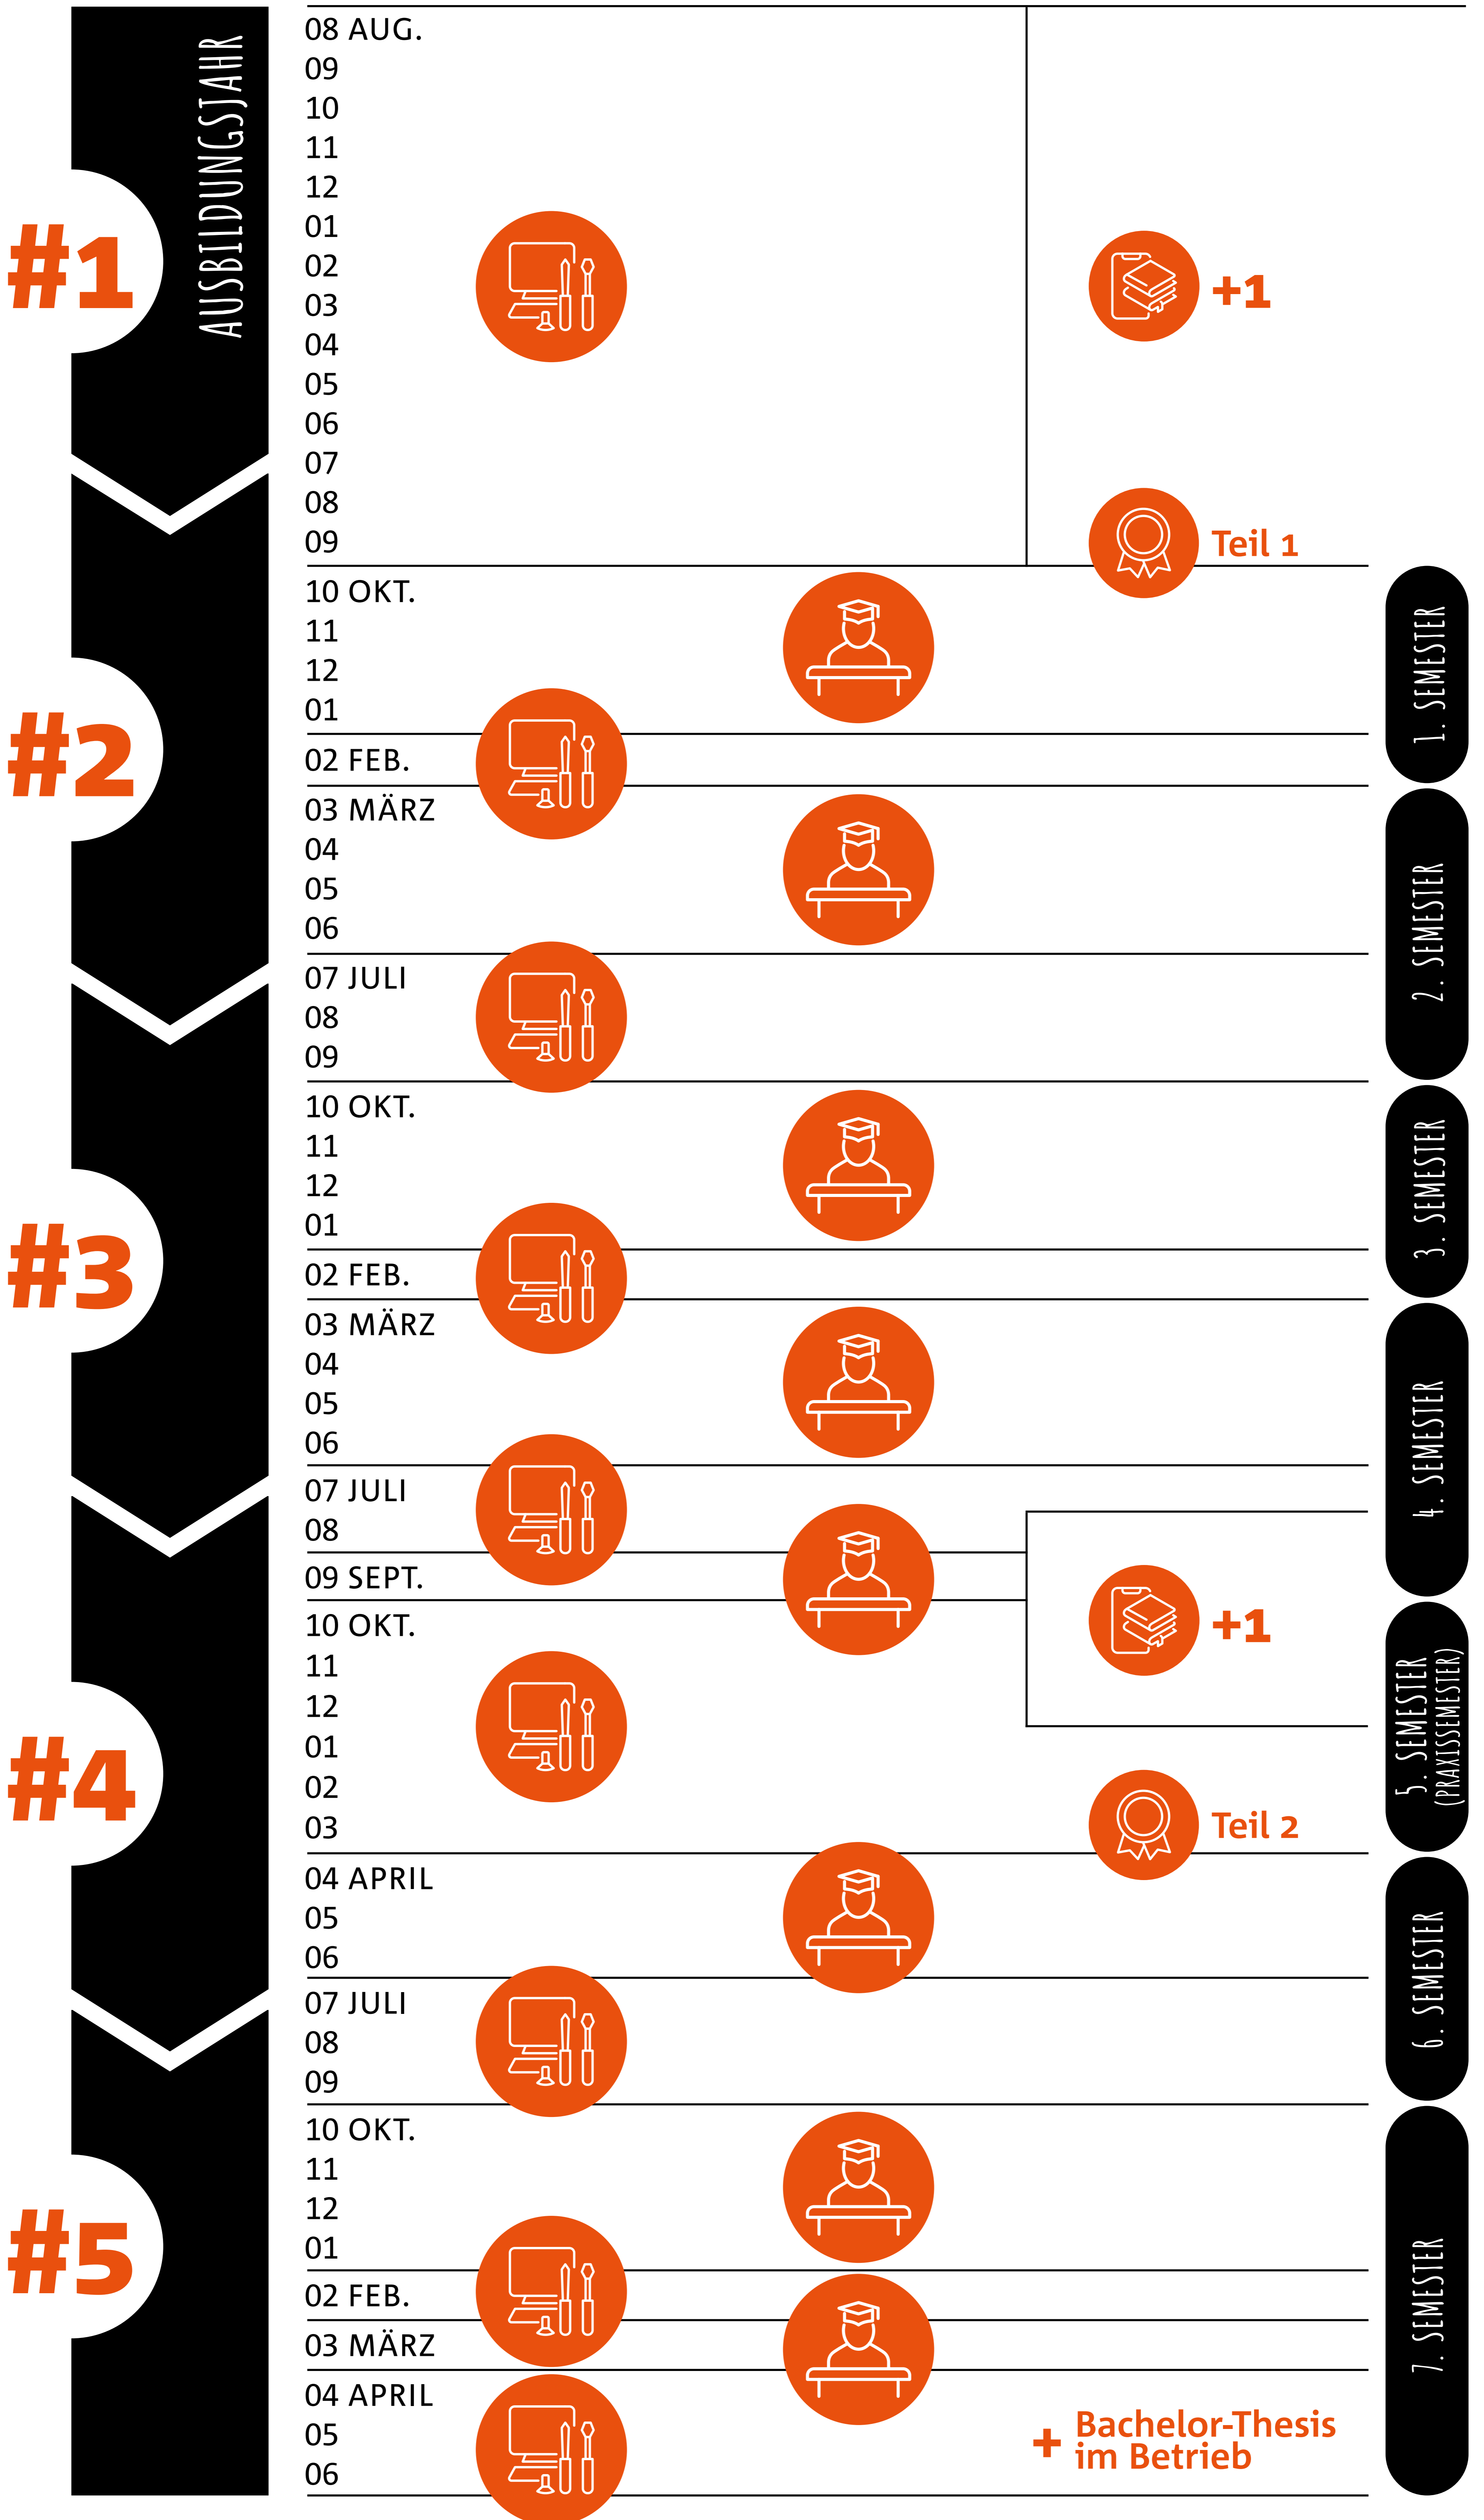

Modellzeitplan* Duales Studium

Elektrotechnik
Hochschule Koblenz

GESCHAFFT!

* Der Zeitplan stellt einen schematischen Ablauf dar. Die Monatsangaben dienen als grobe Orientierungswerte. Die genauen Semesterzeiten werden von der Hochschule festgelegt.