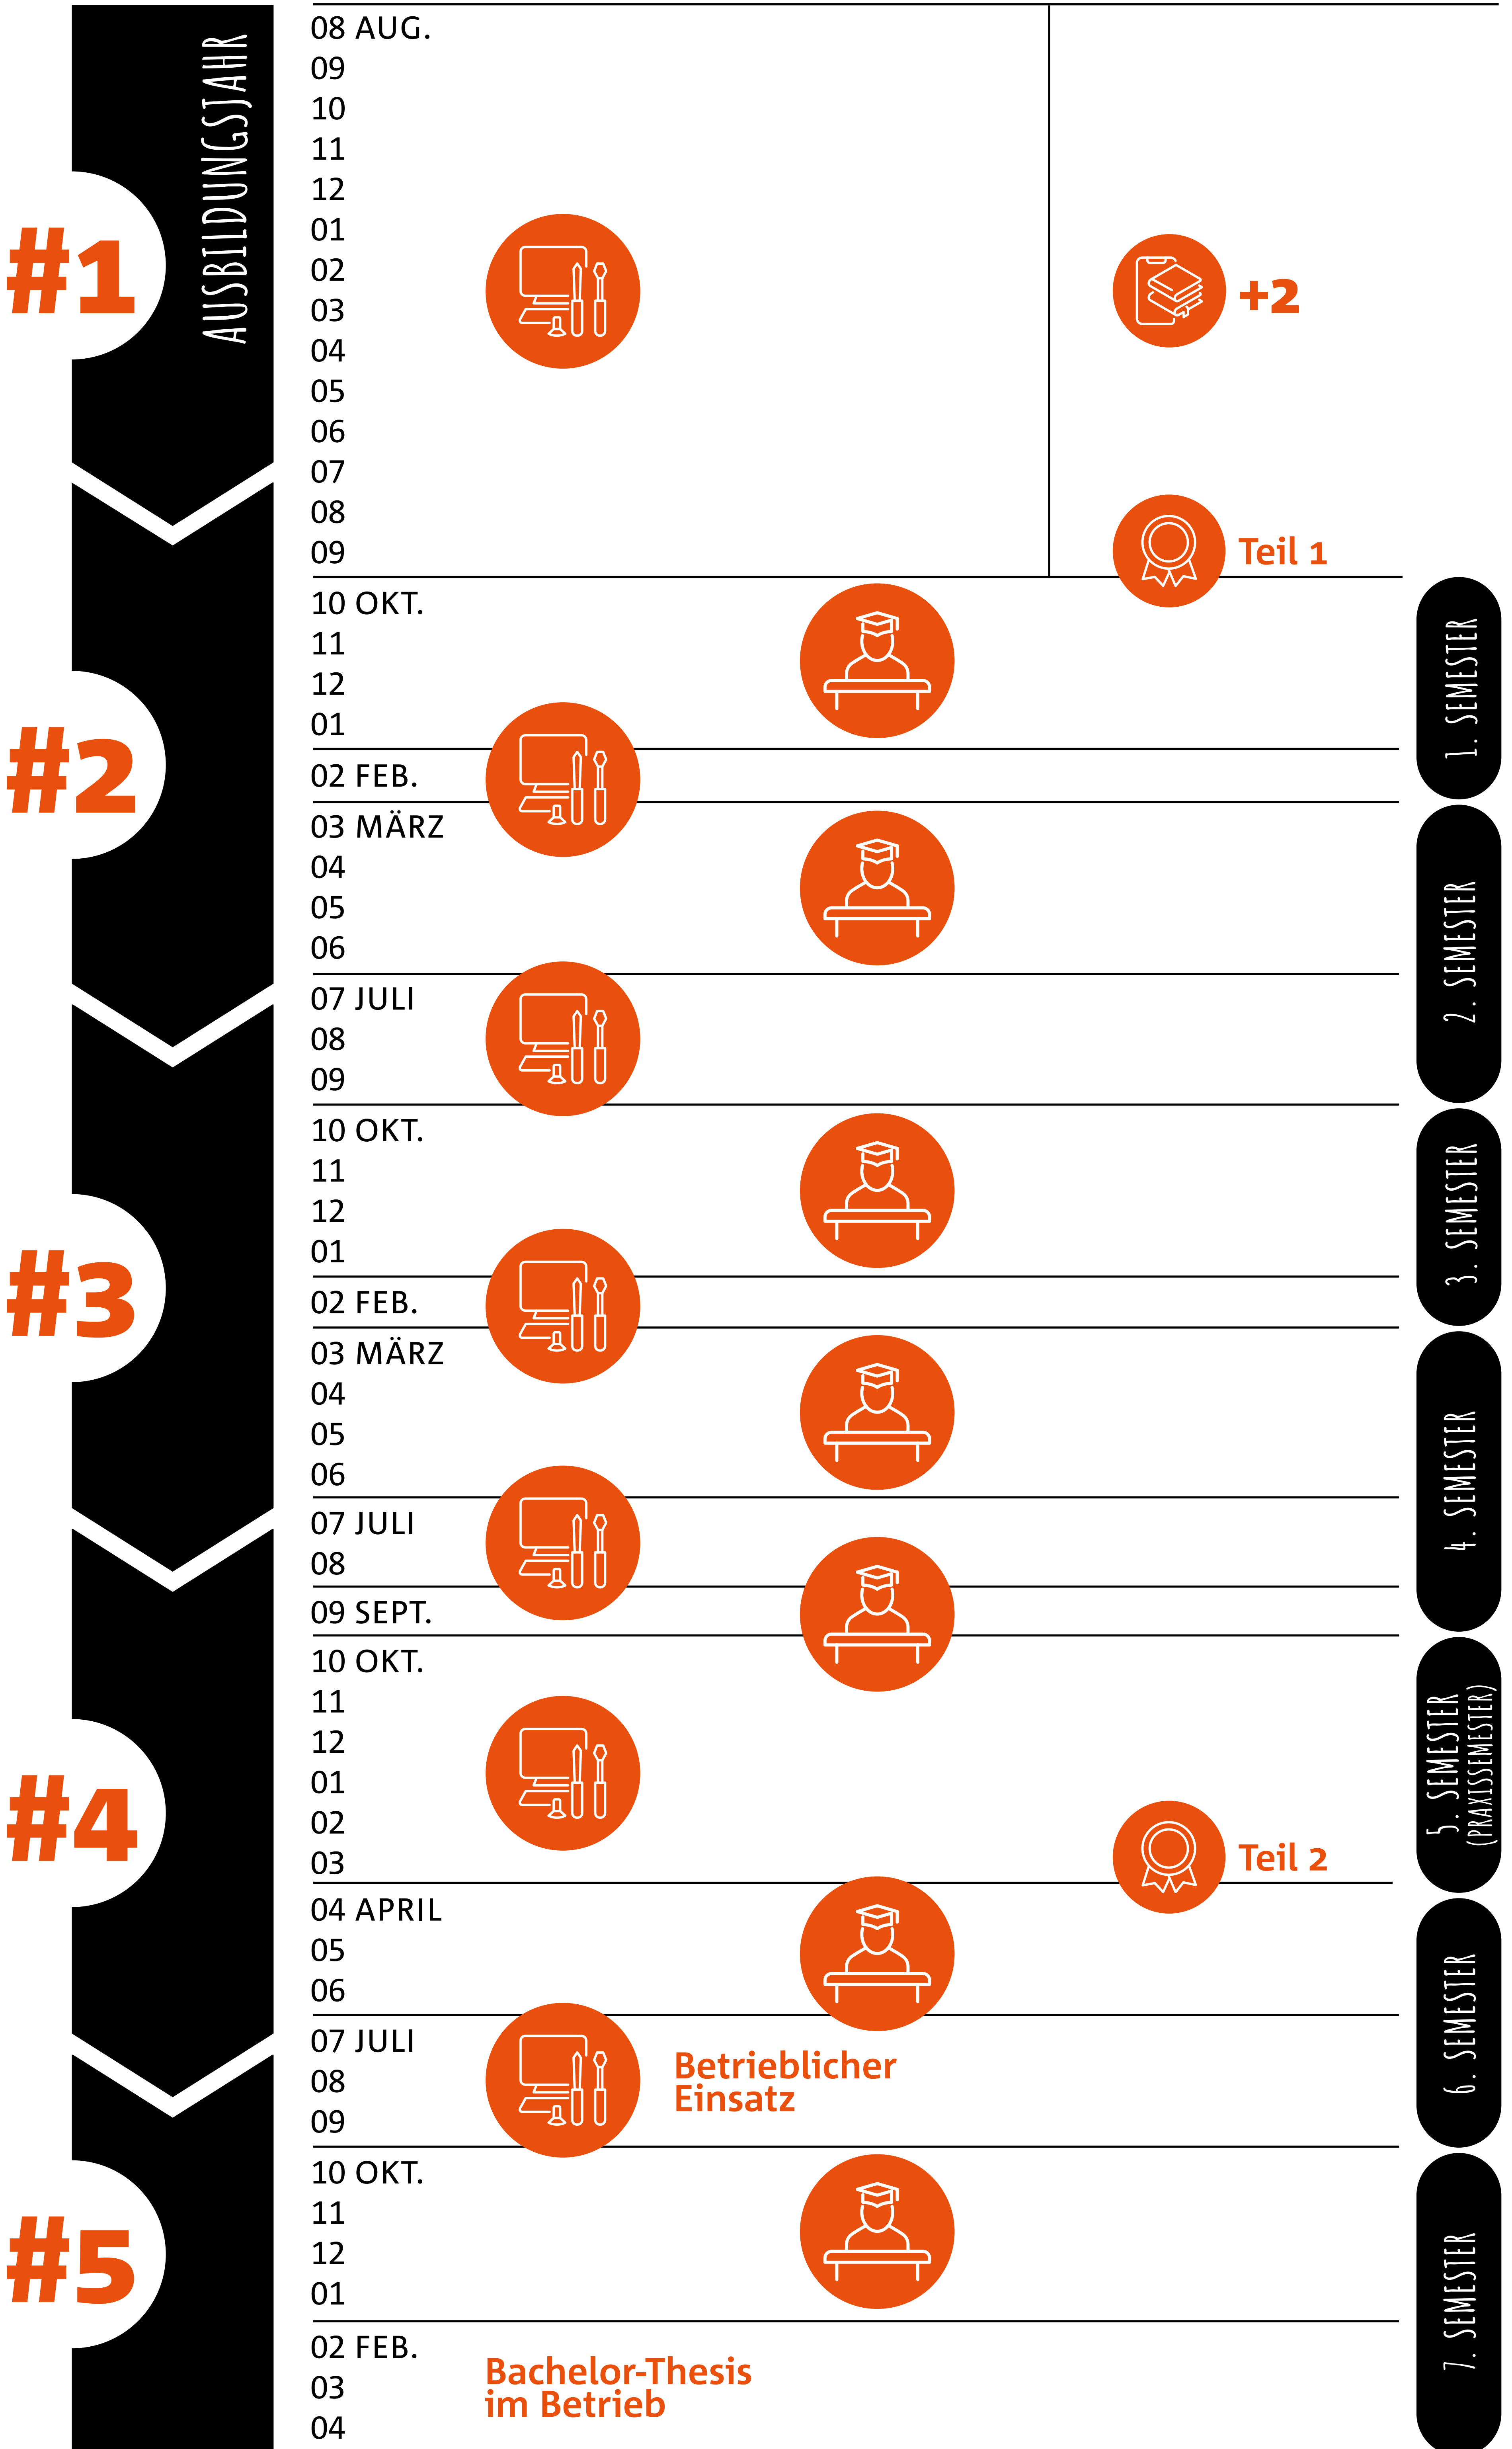

Modellzeitplan* Duales Studium

Maschinenbau
Hochschule Koblenz

GESCHAFFT!

* Der Zeitplan stellt einen schematischen Ablauf dar. Die Monatsangaben dienen als grobe Orientierungswerte. Die genauen Semesterzeiten werden von der Hochschule festgelegt.